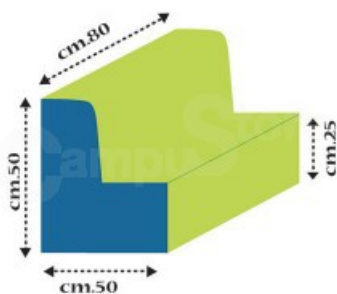

Divanetto in gommapiuma

Codice: 300956

Prezzo: € 108,00

Descrizione

Sono resistenti! Prodotti con poliuretano espanso densita' kg.30 per metro cubo e rivestiti con un particolare tessuto in poliestere ad alta tenacia. - Sono igienici! Rivestiti in tessuto antimuffa e antibatteri, impermeabile e facilmente lavabile con un panno umido. - Sono sicuri! Il tessuto di rivestimento dei Morbidoni e' ignifugo. Le basi delle strutture sono rivestite con materiale antiscivolo che garantisce la massima sicurezza e stabilita'. - Sono versatili! Misure e forme sono studiate per essere compatibili tra loro in mille combinazioni. In base allo schema che troverete nelle pagine seguenti potrete realizzare e comporre le strutture a vostro piacimento, a seconda delle vostre necessita', aumentando o diminuendo il numero di componenti. Proponiamo alcune fotografie che illustrano delle idee di composizione. Accanto a ogni immagine, troverete l'elenco degli articoli che compongono la struttura (da richiedere separatamente).