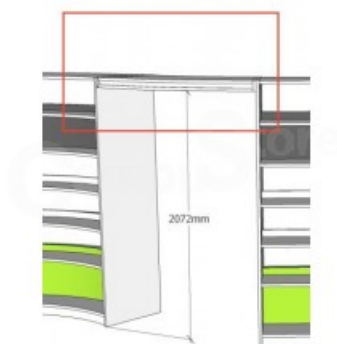

Book Worm Bridge Curvo per porta

Codice: 325168

Prezzo: € 749,00

Descrizione
