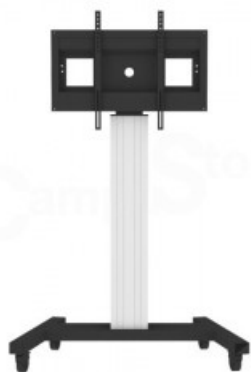

Carrello per Monitor Touch da 42" a 100" ad altezza fissa (158 cm)

Codice: 326259

Prezzo: € 690,00

Descrizione

Carrello ad altezza fissa per monitor da 42" a 100", staffa VESA fino 800x600.

Base a V su 4 ruote (2 con freno) nera.

Altezza a metà dello schermo 155/158 cm.