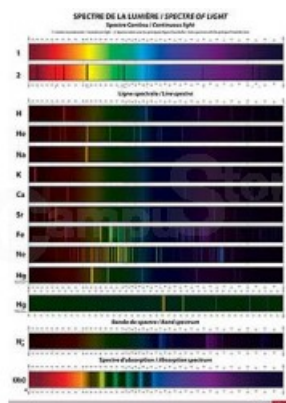

Tavola degli spettri

Codice: 272109

Prezzo: € 31,50

Descrizione