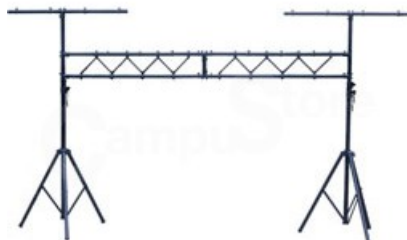

## Supporto T doppio per luci

---

Codice: 258398

Prezzo: € 92,90

### Descrizione

---

Struttura metallica professionale per luci ed effetti. Composta da 2 robuste aste metalliche regolabili in altezza con appoggio a tre piedi gommati e supporto metallico di 1,2 metri di lunghezza con 4 punti di aggancio per fari/effetti, 2 truss assemblabili in alluminio di 1,5 metri. Colore nero opaco, massimo carico 50 kg, altezza massima 3 metri, larghezza massima 3 metri.