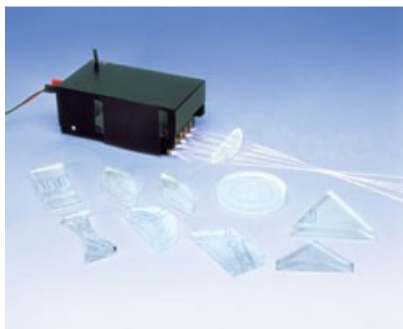

Set di componenti ottici

Codice: 263202

Prezzo: € 143,00

Descrizione

Set per l'introduzione dell'ottica geometrica negli esperimenti scolastici unitamente alla lampada ottica a cinque raggi U21880. Componenti ottici in vetro acrilico.

Altezza: 15 mm

La fornitura comprende:

- 1 lente pianoconvessa
- 2 lenti biconvesse
- 1 lente biconcava
- 1 prisma equilatero
- 1 prisma rettangolare
- 1 prisma irregolare
- 1 piastra pianparallela
- 1 corpo semicircolare
- 1 lente cilindrica